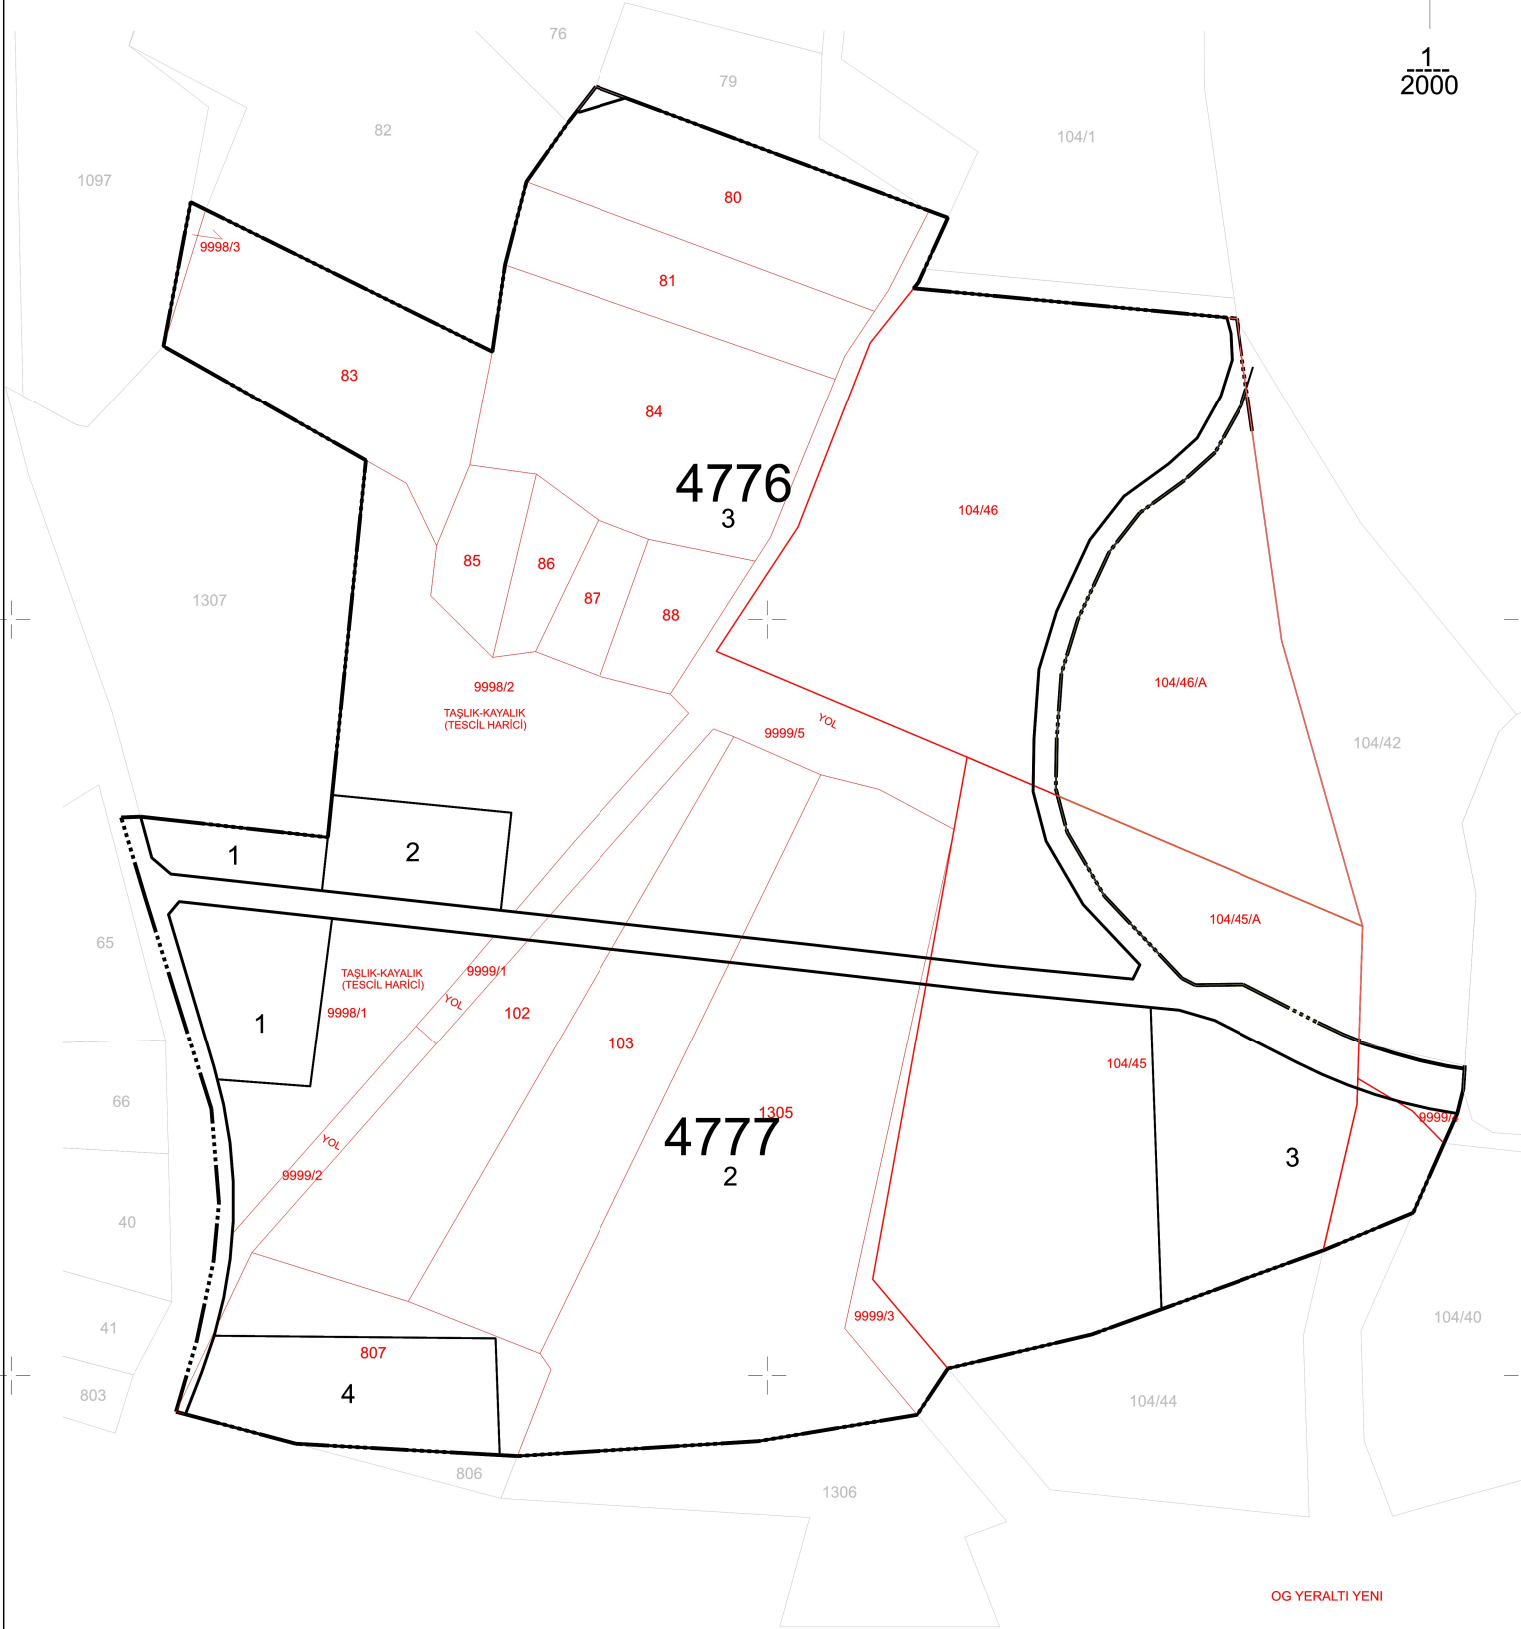

İLİ	BOLU
İLÇESİ	MERKEZ
MAH/KÖY	SALIBEYLER-SARICALAR

SARICALAR-SALIBEYLER MAHALLESİ 3194 SAYILI İMAR KANUNU'NUN
18.MADDE UYGULAMASI PARSELASYON PLANI

	DÜZENLEYEN	UYGUNDUR BELEDİYE / ÖZEL İDARE		KONTROL EDİLMİŞTİR.
		KONTROL EDEN	ONAYLAYAN	KADASTRO MÜDÜRLÜĞÜ
Adı Soyadı				
Tarih				
İmza				