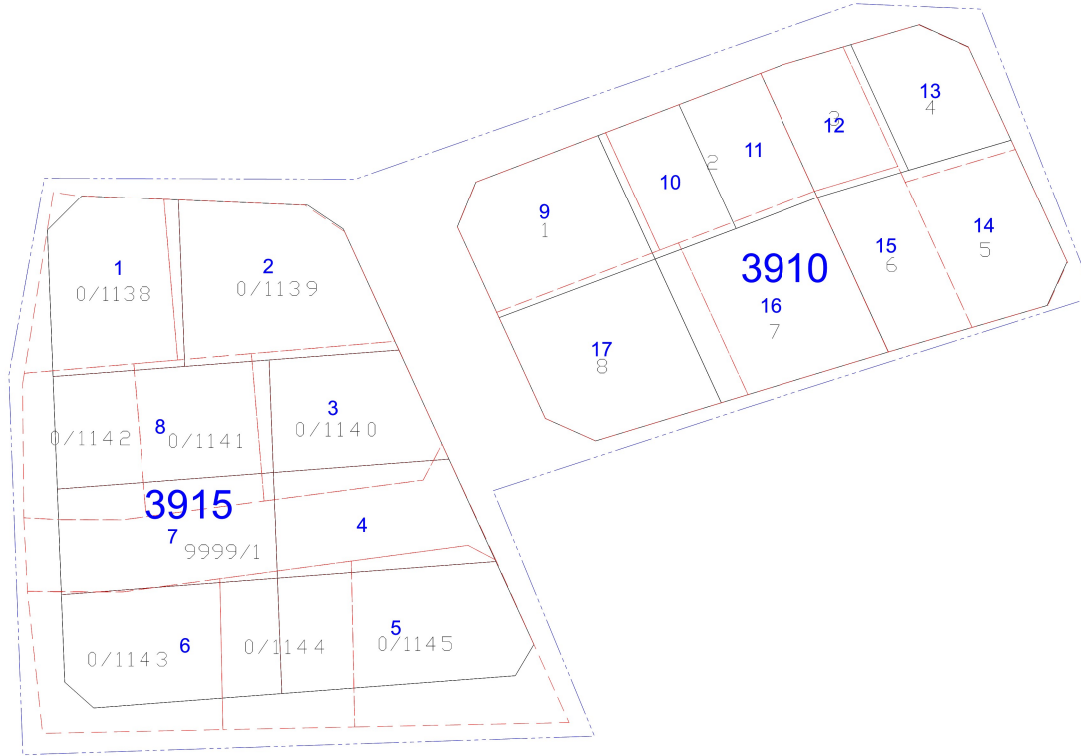

İL	BOLU
İLÇE	MERKEZ
MAHALLE	SALIBEYLER

SALIBEYLER MAHALLESİ 3194 SAYILI İMAR KANUNU'NUN
18.MADDE UYGULAMASI PARSELASYON PLANI

1/1000

Düzenleme Sınırı

Kadastro parseli

	DÜZENLEYEN	UYGUNDUR		KONTROL EDİLMİŞTİR
		BELEDİYE / ÖZEL İDARE		KADASTRO MÜDÜRLÜĞÜ
		KONTROL EDEN	ONAYLAYAN	
ADI SOYADI				
Tarih				
İmza				