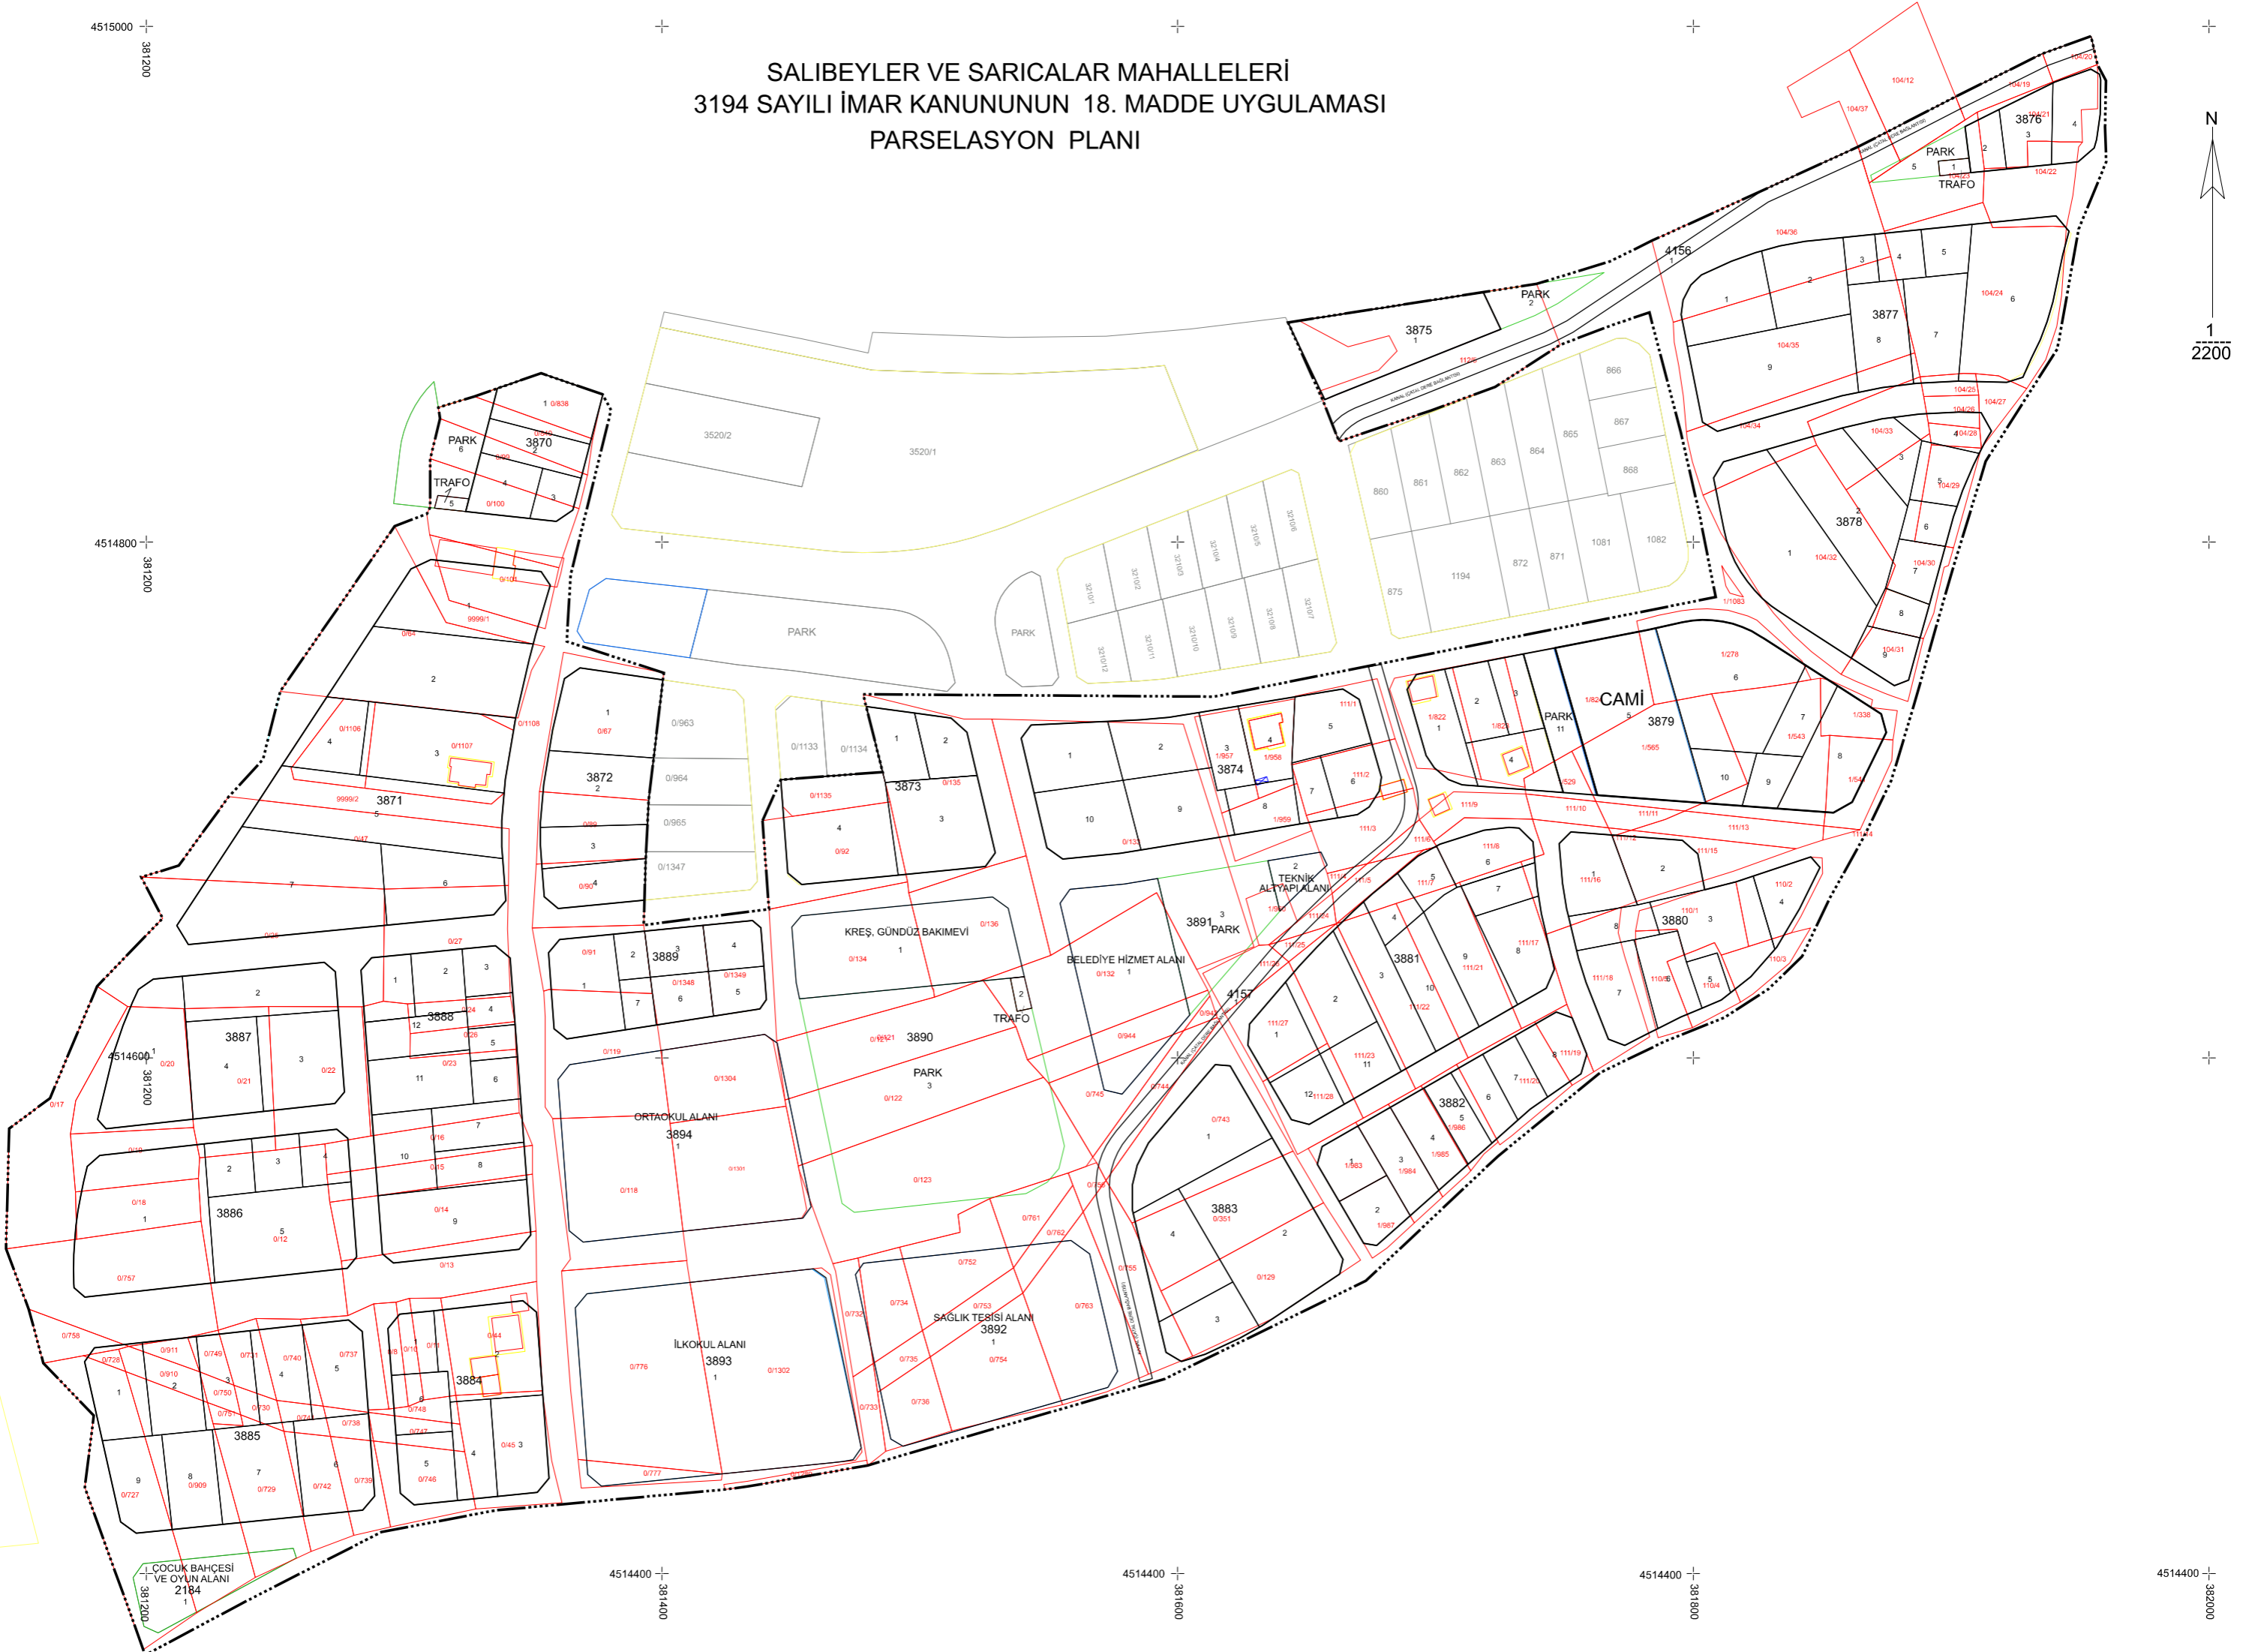

SALIBEYLER VE SARICALAR MAHALLELERİ
3194 SAYILI İMAR KANUNUNUN 18. MADDE UYGULAMASI
PARSELASYON PLANI

4515000
381200

4514800
381200

4514400
381400

4514400
381600

4514400
381800

4514400
382000