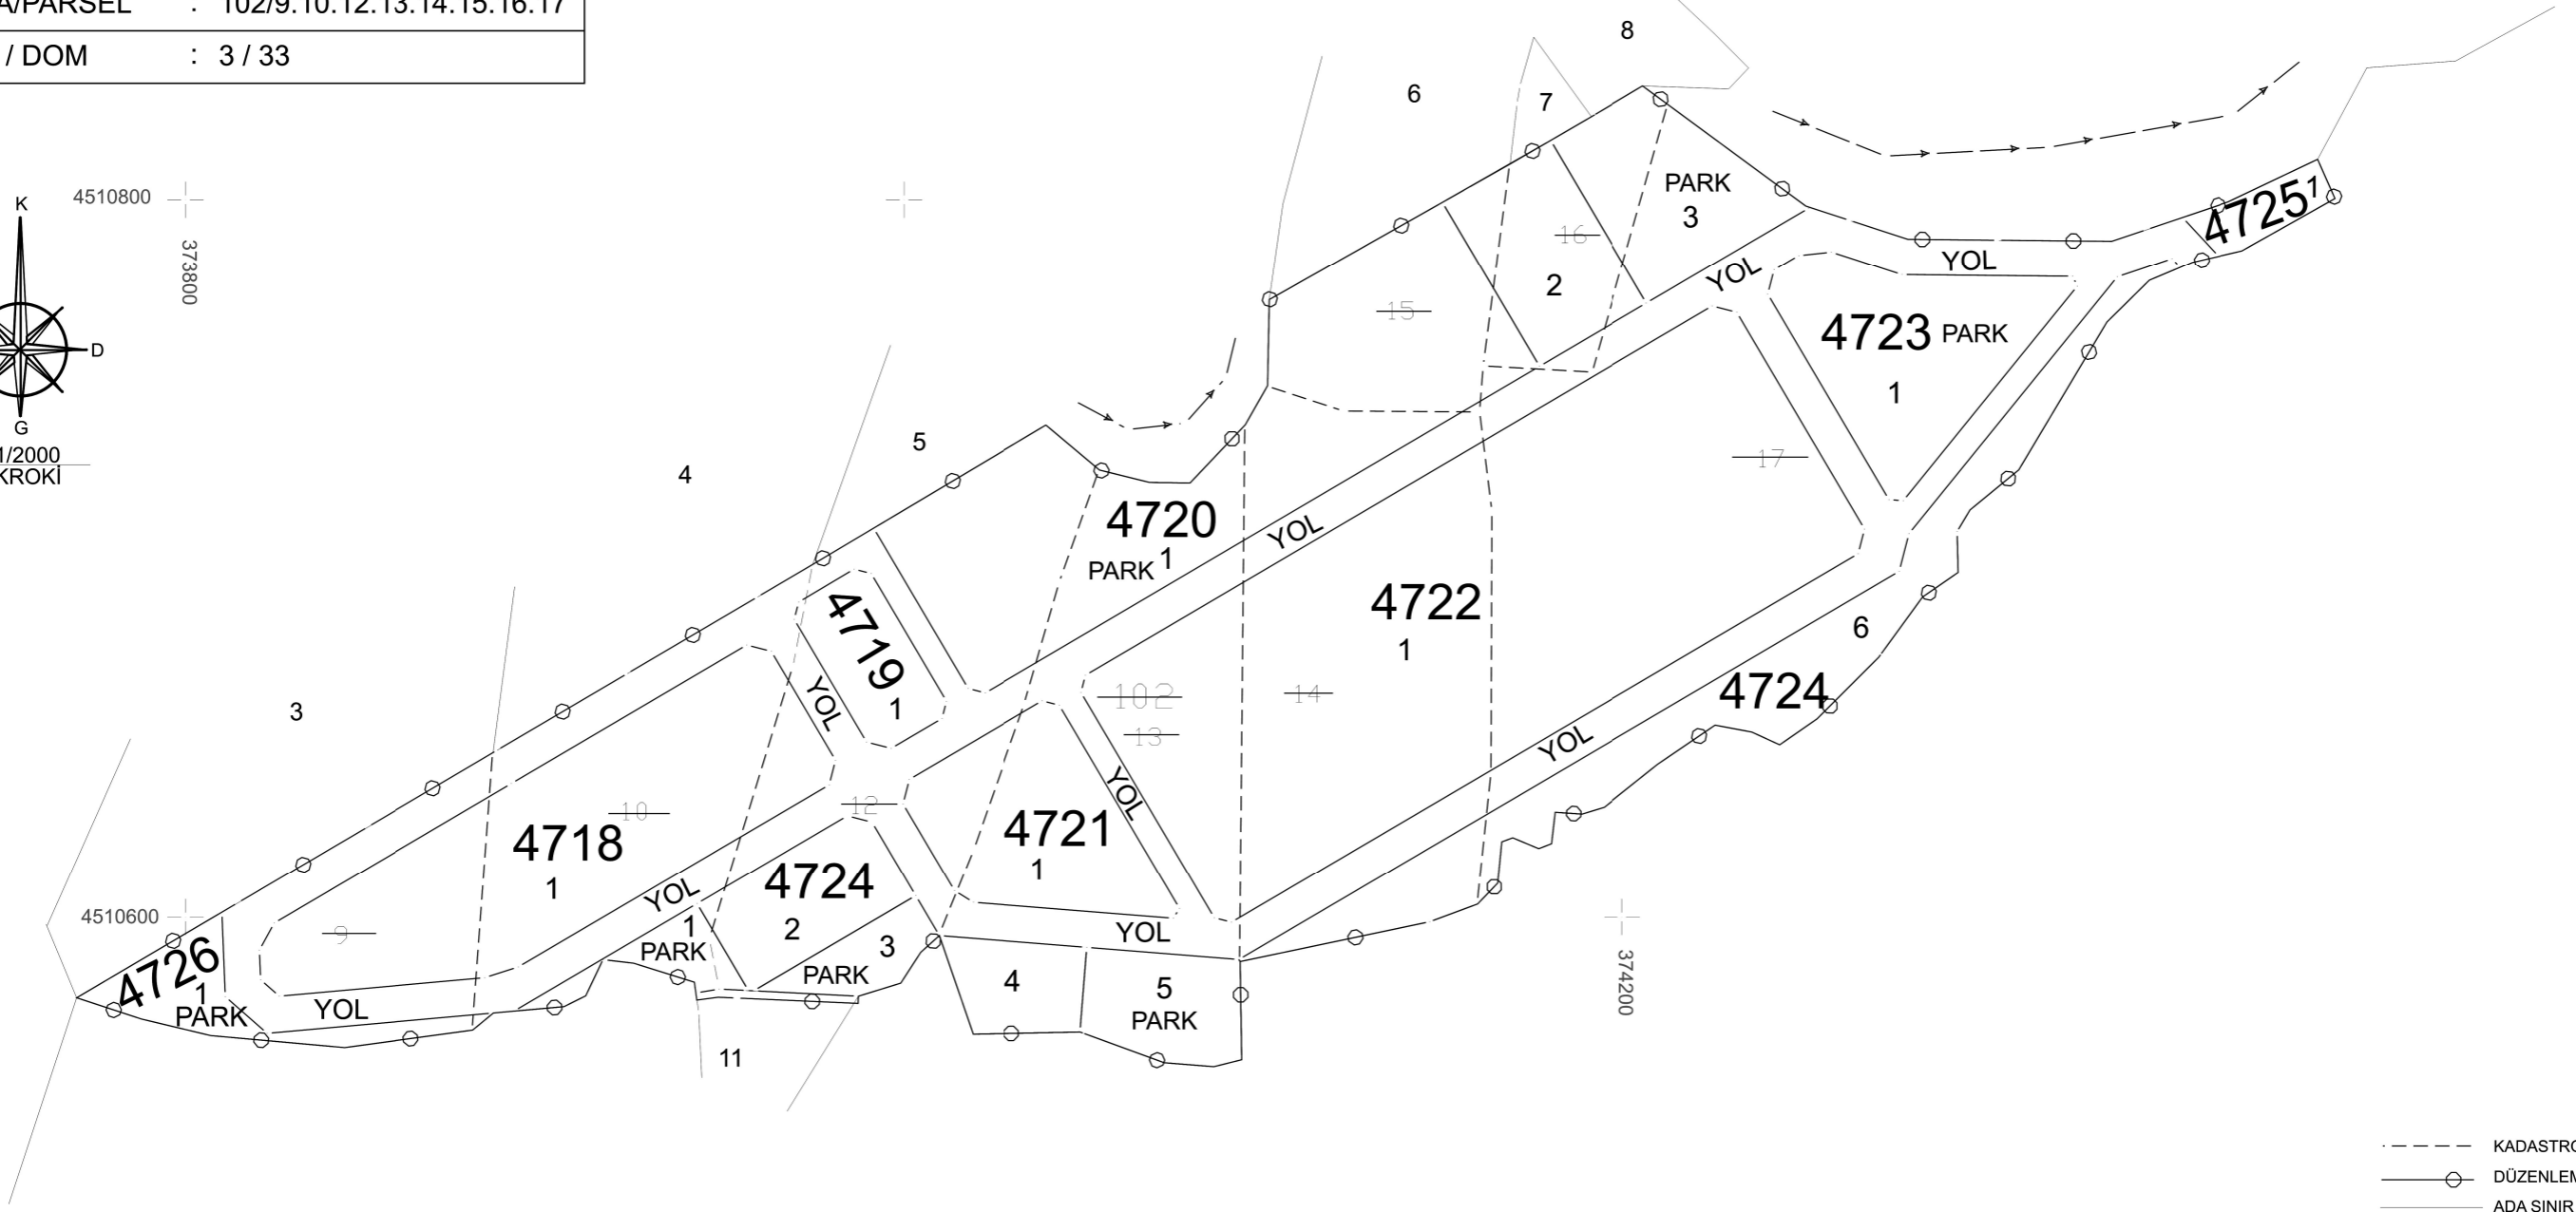

DURUM HARİTASI

İLİ	: BOLU
İLÇESİ	: MERKEZ
MAH./KÖY	: KARAKÖY
KOORDİNAT SİS.:	ITRF96
ADA/PARSEL	: 102/9.10.12.13.14.15.16.17
DG / DOM	: 3 / 33

- KADASTRO SINIR
- DÜZENLEME SINIR
- ADA SINIR

UYGUNDUR			
BELEDİYE / ÖZEL İDARE			
DÜZENLEYEN		KONTROL EDEN	ONAYLAYAN
ADI SOYADI			
TARİH			
İMZA			