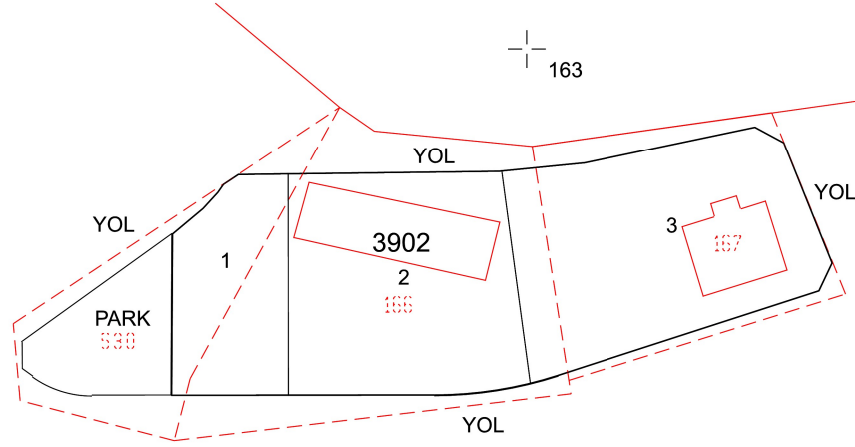

BOLU İLİ MERKEZ İLÇESİ ALPAĞUT MAHALLESİ
530-166-167 PARSELLER
3194 SAYILI İMAR KANUNUNUN 18. MADDE UYGULAMASI
PARSELASYON PLANI

4 514 200 —
— 379 400

— 163
—

4 514 100 —
— 379 400

4 514 100 —
— 379 500

4 514 100 —
— 379 600