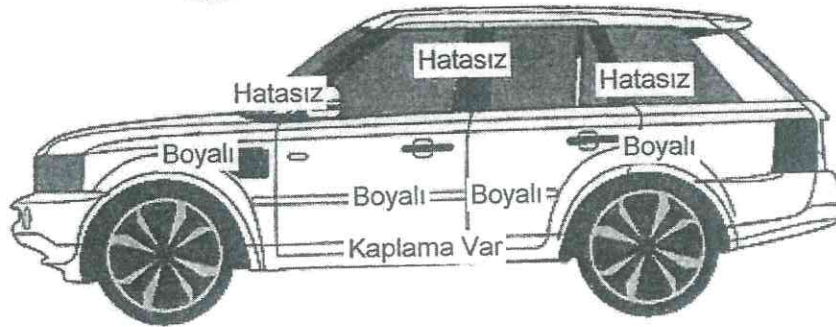

Test Tarihi : 19.03.2025 13:31:30 / 19.03.2025 13:44:47
Bolu Garantili Arabam /TSE Belge No :

Adres : .. MERKEZ BOLU

Bu oto ekspertiz sonucu, yukarıda açık adresi ve fatura ünvanı verilen işletme tarafından üretilmiştir.
Her Garantili Arabam, bağımsız franchise işletmesidir. Her işletme ürettiği oto ekspertiz sonucundan kendisi sorumludur.