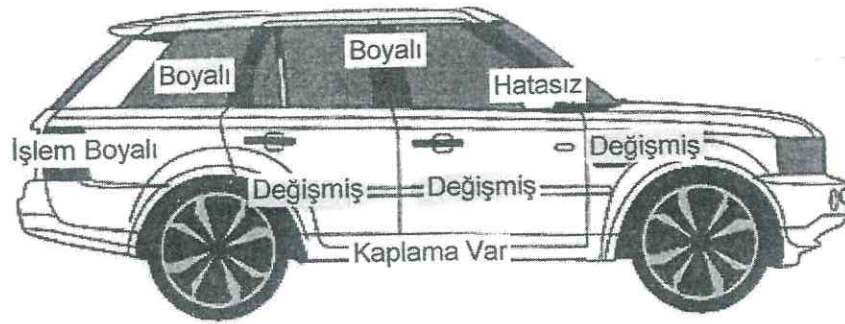

Test Tarihi : 19.03.2025 13:31:30 / 19.03.2025 13:44:47
Bolu Garantili Arabam /TSE Belge No :

Adres : .. MERKEZ BOLU

Bu oto ekspertiz sonucu, yukarıda açık adresi ve fatura ünvanı verilen işletme tarafından üretilmiştir.
Her Garantili Arabam, bağımsız franchise işletmesidir. Her işletme ürettiği oto ekspertiz sonucundan kendisi sorumludur.